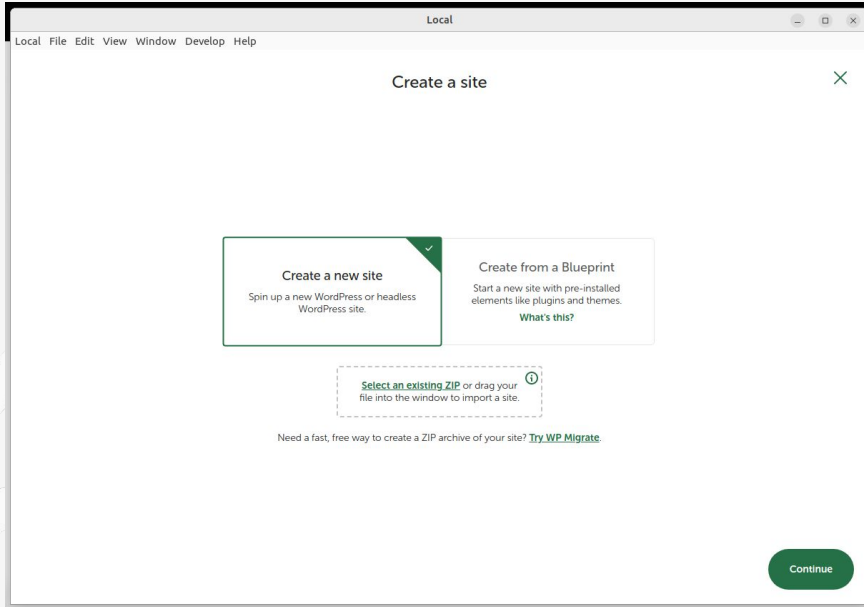

Foto de Nathan Bingle en Unsplash

#WCBCN

20
23

WC
BCN

2. Aplicació allotjament

1. Clicar el botó WordPress
2. Posar la informació que ens demana
3. Recordar usuari i contrasenya 

3. Local

1. Clicar **create a new site**
2. Posar la informació que ens demana
3. Recordar usuari i contrasenya📌

#WCBCN

Ja el tenim instal·lat!

<https://www.domini.cat/wp-admin>

Usuari i contrasenya administrador 

Tauler de control (Dashboard) i web

The screenshot shows the WordPress Dashboard for a site named 'wbcn23'. The top navigation bar includes 'Dashboard', 'Screen Options', and 'Help'. A left sidebar contains menu items: Home, Updates, Posts, Media, Pages, Comments, Appearance, Plugins, Users, Tools, Settings, and Collapse menu. The main content area features a 'Welcome to WordPress!' banner with a link to 'Learn more about the 6.7 version.' Below the banner are three cards: 'Author rich content with blocks and patterns', 'Customize your entire site with block themes', and 'Switch up your site's look & feel with Styles'. The dashboard is divided into several widgets: 'Site Health Status' (No information yet...), 'At a Glance' (1 Post, 1 Comment, WordPress 6.2 running), 'Activity' (Recently Published: Hello world!, Recent Comments), 'Quick Draft' (Title, Content, Save Draft), and 'WordPress Events and News' (Experiencia de usuario desarrollando en WordPress, Taller práctico de Gutenberg, WordCamp Barcelona).